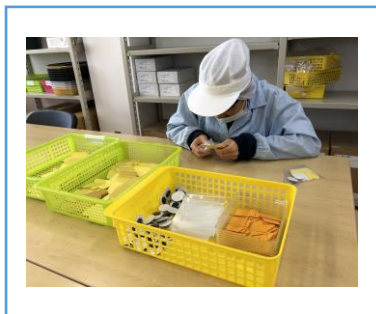

～ 作業風景 ～

新たな作業を始めました!!!
箸作業も繁忙期を迎えており、忙しい毎日をおくっています!!!
仕事を紹介してくださった方々、感謝いたしますm(_ _)m